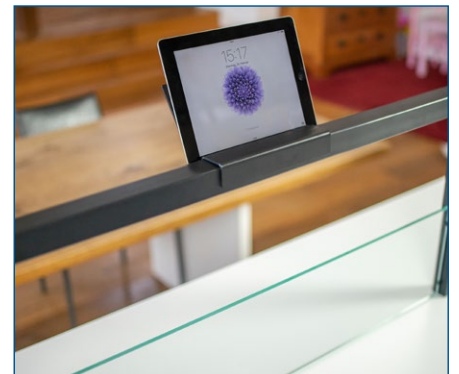

## **KISS (KÜCHENINSEL-SYSTEM STRATE)**

Innovatives Baukastensystem und klares Design: KISS ist die stylisch-reduzierte „all-in-one“-Lösung für Ihre Kücheninsel! Als Spritzschutz, Aufbewahrungs- und Ablagesystem, mit dimmbarer Beleuchtung und optionalen USB-Anschlüssen ist KISS ein echter Hingucker, der Ihre Küche ideal bereichert.

## **CONNECT SPRITZSCHUTZ**

Dezente Eleganz, die es in sich hat: Mit integrierten Steckdosen und/oder USB-Anschlüssen sorgt diese Konsole für optimale Verbindungen mit Ihren Lieblings-Küchenhelfern.