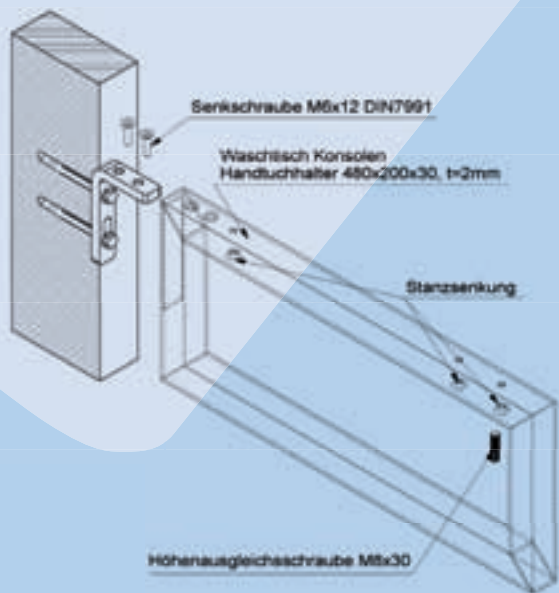

WASCHTISCH KONSOLEN HANDTUCHHALTER

Sonderlösungen und Systeme
für Küche und Bad

SYNTHESE AUS DESIGN UND FUNKTIONALITÄT

UND SO FINDEN SIE UNS

Sonderlösungen und Systeme für Küche und Bad

Als innovatives mittelständisches Unternehmen mit ca. 70 Mitarbeitern sind wir seit über 40 Jahren Zulieferer der Möbelindustrie. Ob standardisierte Produkte oder individuelle Lösungen: Von STRATE bekommen Sie Qualität bis ins Detail. Aus unserer Markterfahrung haben wir für Sie ein Zubehörprogramm entwickelt, mit dem Sie Ihren Kunden individuelle und kreative Lösungen anbieten können.