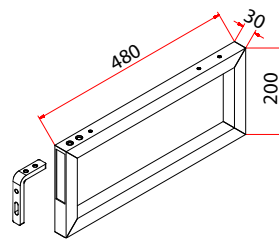

Zebrano

Nussbaum

Weitere Dekore auf Anfrage möglich.

Waschtischplatten

Auf unsere Konsolen abgestimmte Waschtischplatte.
Maß: 685 x 500 mm.

Artikelnummer

1WTP0111	Dekor Zebrano
1WTP0112	Dekor Nussbaum