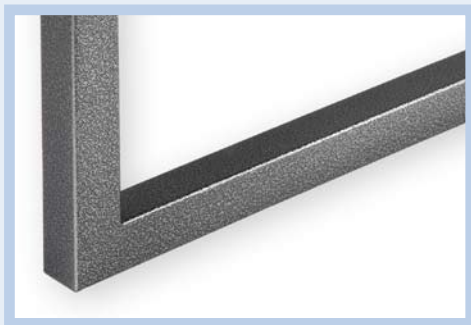

KONSOLEN UND WASCHTISCHPLATTEN

granitoptik

chrom

silber

Konsolen

stabile Waschtischkonsole in drei Oberflächen:

Artikelnummer

1WKH0110	granitoptik
1WKH0103	chrom - hochglanz
1WKH0113	silber RAL 9006

Zebrano

Nussbaum

Weitere Dekore auf Anfrage möglich.

Waschtischplatten

Auf unsere Konsolen abgestimmte Waschtischplatte.
Maß: 685 x 500 mm.

Artikelnummer

1WTP0111	Dekor Zebrano
1WTP0112	Dekor Nussbaum